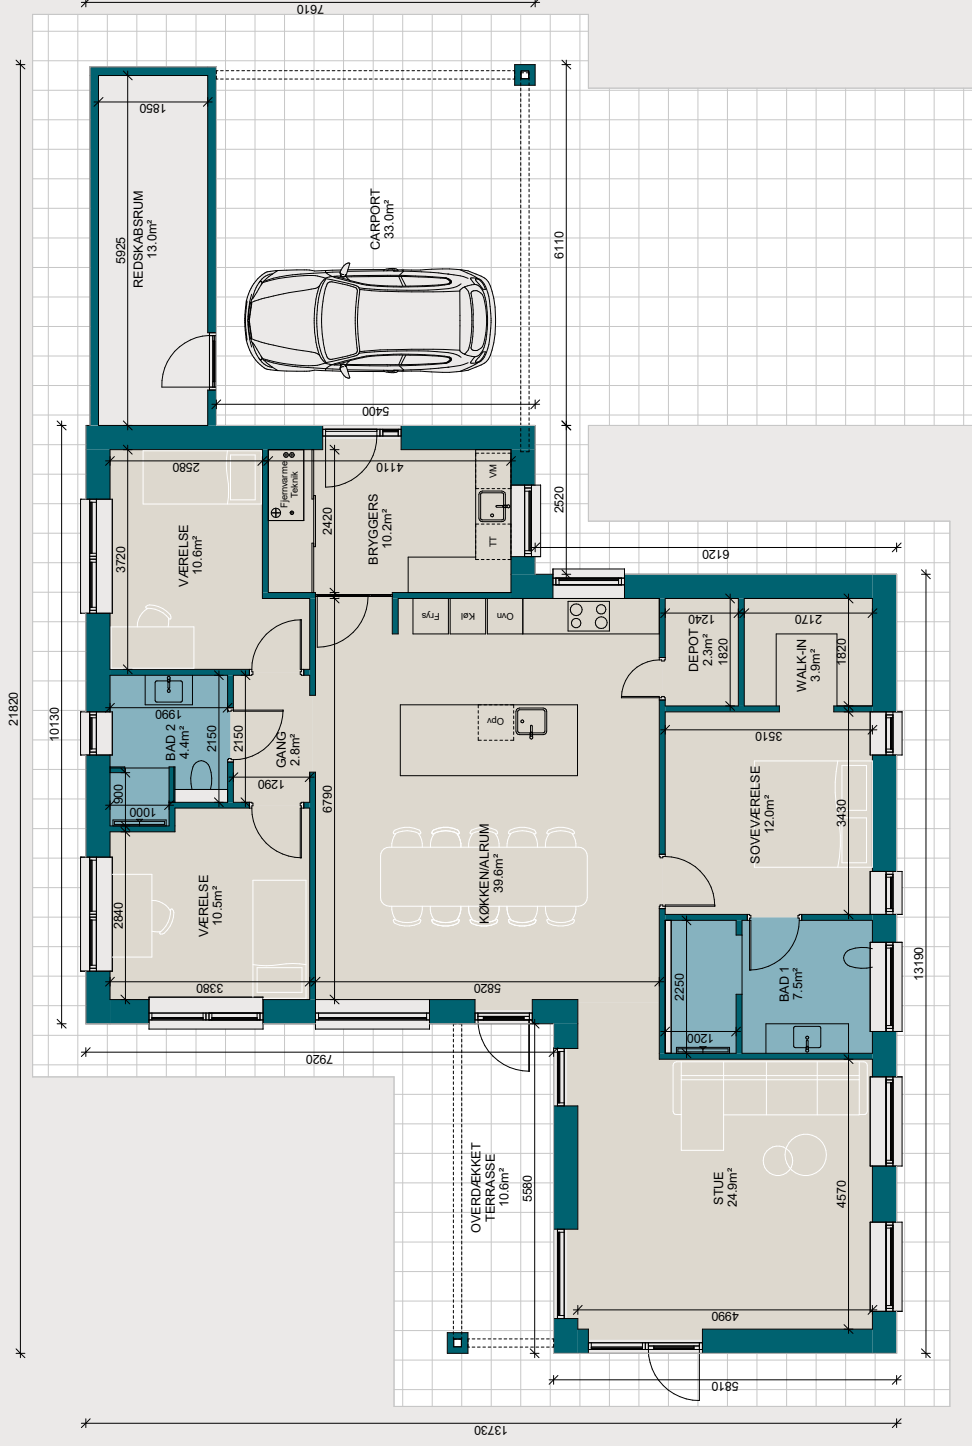

Udstillingshus Myntebakken 12, 8930 Randers NØ

Forskudt vinkelhus med praktisk og veludnyttet planløsning

Hustype Forskudt vinkelhus

Tagtype Valmtag med 30 cm udhæng

Grundareal 870 kvm

Boligareal 156 kvm

Carpport 46 kvm

Fakta

Boligareal 156 kvm

Antal værelser 3

Carport 48 kvm

Højdepunkter

Overdækket terrasse

Køkkendepot

Walk-in

Newyorkerdør

Vinduesbænk

Vil du se flere plantegninger?

Lad dig inspirere af hundredevis af plantegninger på miltonhouse.dk.